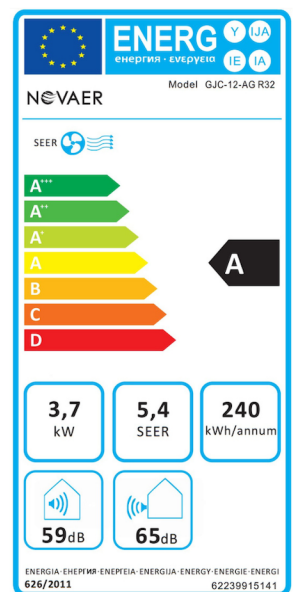

KÜHLEN

Entdecken Sie das NOVAER Fensterklimagerät GJC-12-AG mit 3,7 kW Leistung und umweltfreundlichem R32-Kältemittel. Ideal für Räume von 40 bis 45 m², kühlt, entfeuchtet und reinigt es die Luft. Es lässt sich in eine Außenwand, ein Fenster oder oberhalb einer Tür montieren.

Technische Daten

Kühlkapazität	3,7 kW
Kältemittel GWP	675
Schalleistung	59/65 dB (innen/außen)
Kältemittelfüllung	R32
Energieeffizienzklasse	A

KÜHLEN

ENTFEUCHTEN

Eigenschaften

- Fenstergerät
- Fernbedienung
- Ventilieren 3 Stufen
- Geprüfte Sicherheit
- Kältemittel R32
- Kühlen