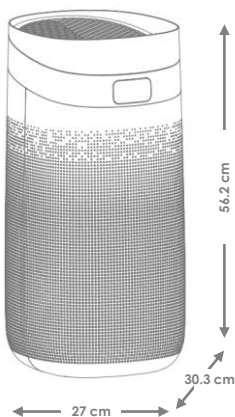

Technische Daten

CADR	400m ³ /h
Leistung	50 W
Filter	H13 HEPA
Schalleistung	27-56 dB(A)
Raumgröße	≤ 50 m ²

Eigenschaften

- High/Sleep/Auto-Modus
- Eingebauter H13 HEPA Filter
- Schalleistung Schlafmodus 27 dB
- Luftqualitäts-Lasersensor mit Farb-LED-Licht Indikator
- WiFi & App
- Zertifizierte Sicherheit & nachhaltige Verpackung